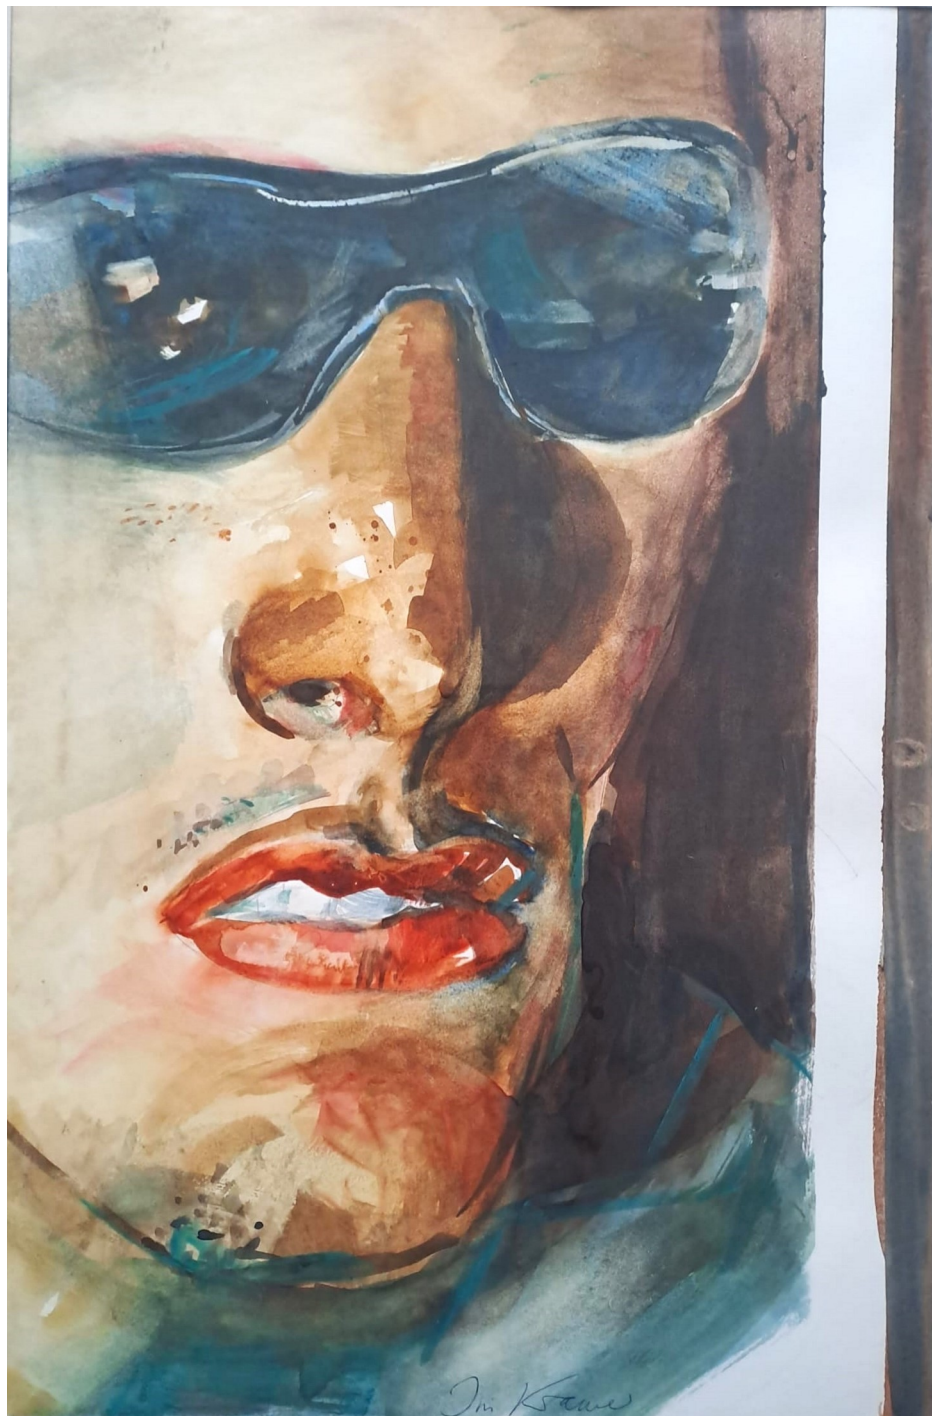

ZWISCHEN-MENSCHLICHE BLICKE

Malerei von Iris Kramer

Universitätskirche Marburg

Ausstellung 18.2. – 14.4. 2024

Täglich von 9:00 – 19:00 Uhr